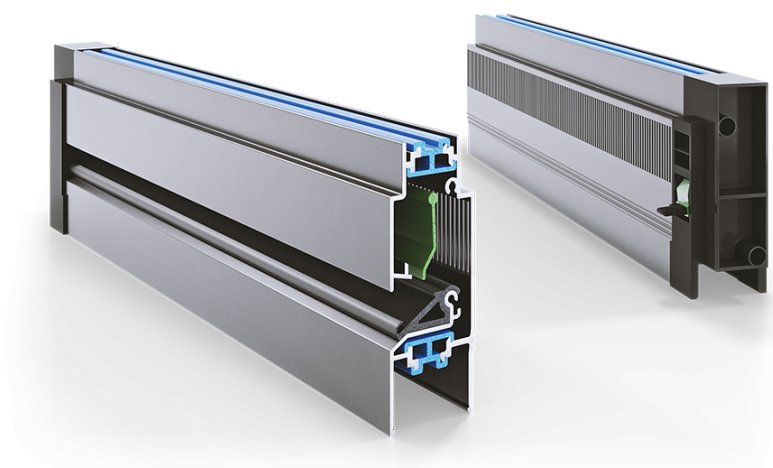

Entrée d'air: autoréglable

DucoFlat 80 SR

- ✓ À installer sur la vitre ou dans une zone de la fenêtre entre les traverses
- ✓ Clapet d'air avec degré d'ouverture réglable par leviers manuels
- ✓ Équipé d'un isolant thermique en section et d'une grille perforée contre les insectes
- ✓ Épaisseur maximale du vitrage : 32 mm
- ✓ Hauteur d'installation maximale : 15 m
- ✓ Débit d'air à 10 Pa : 68,3 m³/h/m

FENÊTRES

ACCESSOIRES