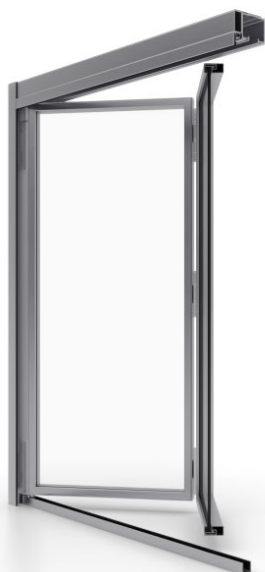

Systeme accordéon Loft

- ✓ profondeur d'installation : 48 mm
- ✓ paquets de vitrage : 6 et 8 mm
- ✓ porte sans feuillure
- ✓ charnières avec réglage vertical
- ✓ revêtement en poudre dans les couleurs RAL

Les portes accordéon en acier LOFT séduisent par leur aspect et leur fonctionnalité. Leurs profils ultrafins s'inspirent du style loft et s'y adaptent parfaitement. Elles sont idéales pour les intérieurs modernes, en particulier pour les bureaux, qui sont joliment éclairés.

Conçu pour l'intérieur, le système coulissant Loft est le moyen idéal de diviser l'espace. Ses éléments peuvent être repliés et deux pièces peuvent être transformées en un grand espace. L'espace peut tout aussi bien être divisé à nouveau.

Particulièrement attrayants, les vitrages du système accordéon Loft sont complétés par des croisillons, qui peuvent être disposés dans presque n'importe quelle configuration ou selon l'une des dispositions proposées par le fabricant.