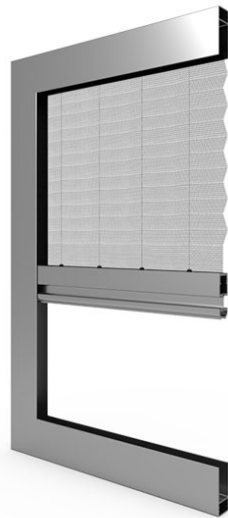

# MPH Verti

- ✓ cadre: profilé en aluminium extrudé
- ✓ largeur maximale de l'ouvrant jusqu'à 2,3 m
- ✓ revêtement: vernis en poudre dans n'importe quelle couleur de la palette RAL
- ✓ filet: plissée

La moustiquaire plissée est destinée aux portes de balcon et de terrasse, où, en raison de l'espace limité, il n'est pas possible d'installer des moustiquaires coulissantes.

**MOUSTIQUAIRE**

**MOUSTIQUAIRES PLISSÉES**