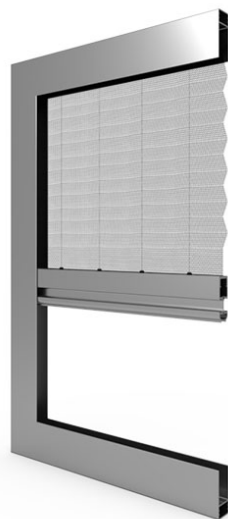

# MPH Verti

- ✓ cadre: profilé en aluminium extrudé
- ✓ largeur maximale de l'ouvrant jusqu'à 2,3 m
- ✓ revêtement: vernis en poudre dans n'importe quelle couleur de la palette RAL
- ✓ filet: plissée

La moustiquaire plissée est destinée aux portes de balcon et de terrasse, où, en raison de l'espace limité, il n'est pas possible d'installer des moustiquaires coulissantes.

**MOUSTIQUAIRE**

**MOUSTIQUAIRES PLISSÉES**