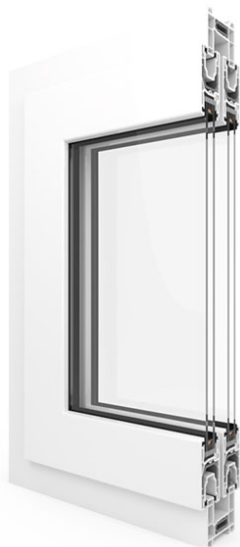

Easy Slide ST60

- ✓ profondeur de la construction 60 mm
- ✓ épaisseur de vitrage de 4 à 20 mm de largeur
- ✓ fonction de mouvement simple de l'ouvrant
- ✓ poids maximal de 60 kg

1-2

Rails

Le système coulissant Easy Slide garantit un aménagement intérieur peu encombrant. Recommandé pour les petites portes coulissantes. L'un des systèmes coulissants les plus économiques.

PVC

SYSTÈMES COULISSANTS