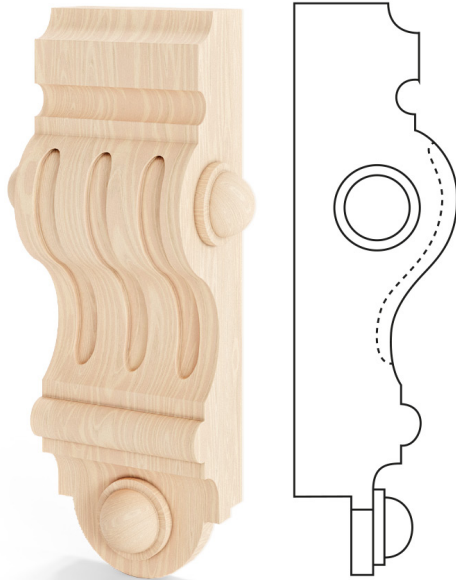

# Moulures en bois décoratives

Modèle: 4G

✓ Types de bois : pin, meranti

✓ Finitions de bois : couleurs de la palette lazur, couleurs de la palette RAL, vernis transparent, bois brut

Les moulures en bois décoratives sont un ajout élégant aux produits en bois. Elles peuvent être combinées de diverses façons, choisis parmi une large gamme de solutions adaptées aux systèmes disponibles. Le matériau et la finition permettent de les assortir aux fenêtres, portes et systèmes coulissants commandés.

FENÊTRES

ACCESSOIRES

BOIS