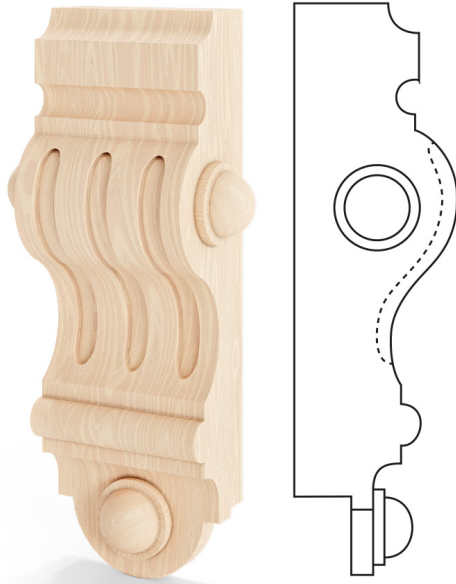

# Moulures en bois décoratives

Modèle: 4G

✓ Types de bois : pin, meranti

✓ Finitions de bois : couleurs de la palette lazur, couleurs de la palette RAL, vernis transparent, bois brut

Les moulures en bois décoratives sont un ajout élégant aux produits en bois. Elles peuvent être combinées de diverses façons, choisis parmi une large gamme de solutions adaptées aux systèmes disponibles. Le matériau et la finition permettent de les assortir aux fenêtres, portes et systèmes coulissants commandés.

FENÊTRES

ACCESSOIRES

BOIS