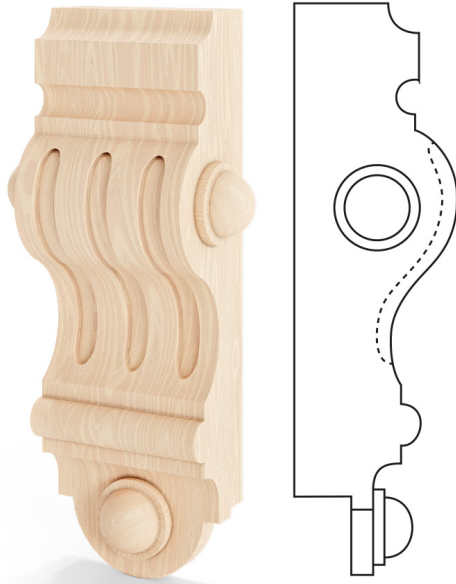

Moulures en bois décoratives

Modèle: 4G

✓ Types de bois : pin, meranti

✓ Finitions de bois : couleurs de la palette lazur, couleurs de la palette RAL, vernis transparent, bois brut

Les moulures en bois décoratives sont un ajout élégant aux produits en bois. Elles peuvent être combinées de diverses façons, choisis parmi une large gamme de solutions adaptées aux systèmes disponibles. Le matériau et la finition permettent de les assortir aux fenêtres, portes et systèmes coulissants commandés.

FENÊTRES

ACCESSOIRES

BOIS