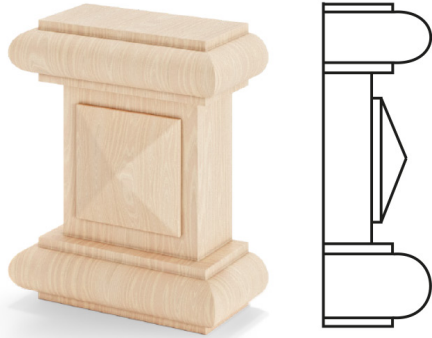

Moulures en bois décoratives

Modèle: 2S

✓ Types de bois : pin, meranti

✓ Finitions de bois : couleurs de la palette lazur, couleurs de la palette RAL, vernis transparent, bois brut

Les moulures en bois décoratives sont un ajout élégant aux produits en bois. Elles peuvent être combinées de diverses façons, choisis parmi une large gamme de solutions adaptées aux systèmes disponibles. Le matériau et la finition permettent de les assortir aux fenêtres, portes et systèmes coulissants commandés.