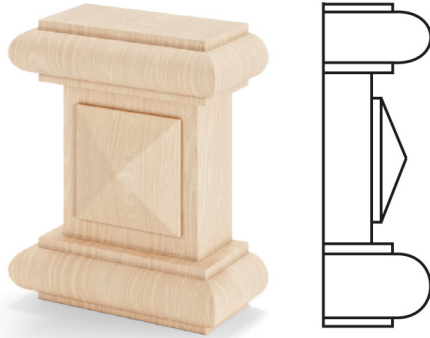

Moulures en bois décoratives

Modèle: 2S

✓ Types de bois : pin, meranti

✓ Finitions de bois : couleurs de la palette lazur, couleurs de la palette RAL, vernis transparent, bois brut

Les moulures en bois décoratives sont un ajout élégant aux produits en bois. Elles peuvent être combinées de diverses façons, choisis parmi une large gamme de solutions adaptées aux systèmes disponibles. Le matériau et la finition permettent de les assortir aux fenêtres, portes et systèmes coulissants commandés.