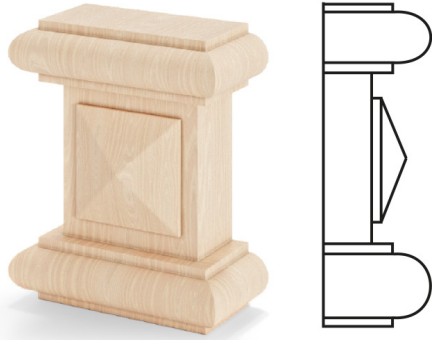

Moulures en bois décoratives

Modèle: 2S

✓ Types de bois : pin, meranti

✓ Finitions de bois : couleurs de la palette lazur, couleurs de la palette RAL, vernis transparent, bois brut

Les moulures en bois décoratives sont un ajout élégant aux produits en bois. Elles peuvent être combinées de diverses façons, choisis parmi une large gamme de solutions adaptées aux systèmes disponibles. Le matériau et la finition permettent de les assortir aux fenêtres, portes et systèmes coulissants commandés.