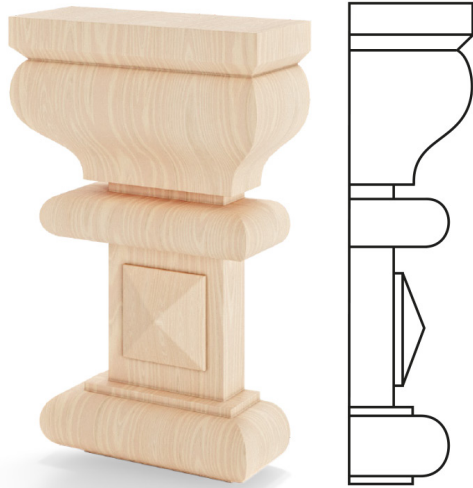

# Moulores en bois décoratives

Modèle: 2G

✓ Types de bois : pin, meranti

✓ Finitions de bois : couleurs de la palette lazur, couleurs de la palette RAL, vernis transparent, bois brut

Les moulores en bois décoratives sont un ajout élégant aux produits en bois. Elles peuvent être combinées de diverses façons, choisis parmi une large gamme de solutions adaptées aux systèmes disponibles. Le matériau et la finition permettent de les assortir aux fenêtres, portes et systèmes coulissants commandés.