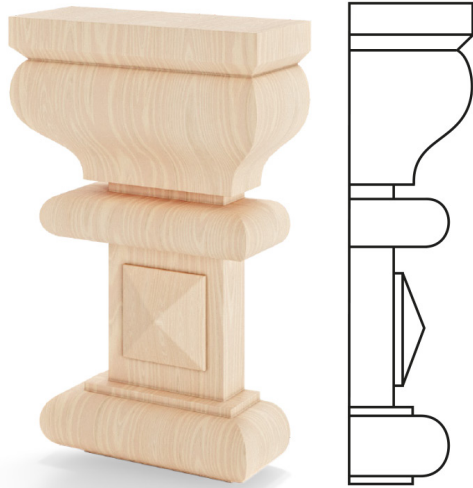

Moulores en bois décoratives

Modèle: 2G

✓ Types de bois : pin, meranti

✓ Finitions de bois : couleurs de la palette lazur, couleurs de la palette RAL, vernis transparent, bois brut

Les moulores en bois décoratives sont un ajout élégant aux produits en bois. Elles peuvent être combinées de diverses façons, choisis parmi une large gamme de solutions adaptées aux systèmes disponibles. Le matériau et la finition permettent de les assortir aux fenêtres, portes et systèmes coulissants commandés.