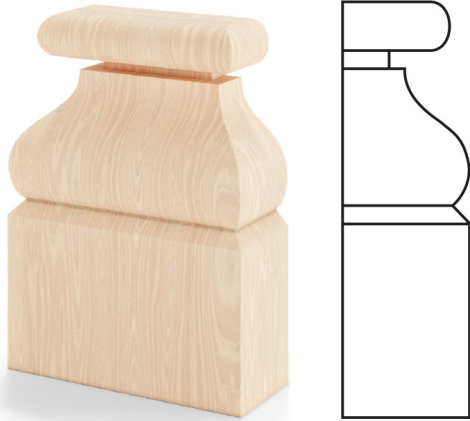

Moulures en bois décoratives

Modèle: 2D

✓ Types de bois : pin, meranti

✓ Finitions de bois : couleurs de la palette lazur, couleurs de la palette RAL, vernis transparent, bois brut

Les moulures en bois décoratives sont un ajout élégant aux produits en bois. Elles peuvent être combinées de diverses façons, choisis parmi une large gamme de solutions adaptées aux systèmes disponibles. Le matériau et la finition permettent de les assortir aux fenêtres, portes et systèmes coulissants commandés.