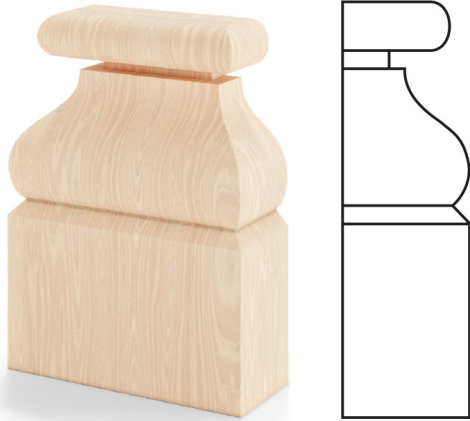

# Moulures en bois décoratives

Modèle: 2D

✓ Types de bois : pin, meranti

✓ Finitions de bois : couleurs de la palette lazur, couleurs de la palette RAL, vernis transparent, bois brut

Les moulures en bois décoratives sont un ajout élégant aux produits en bois. Elles peuvent être combinées de diverses façons, choisis parmi une large gamme de solutions adaptées aux systèmes disponibles. Le matériau et la finition permettent de les assortir aux fenêtres, portes et systèmes coulissants commandés.