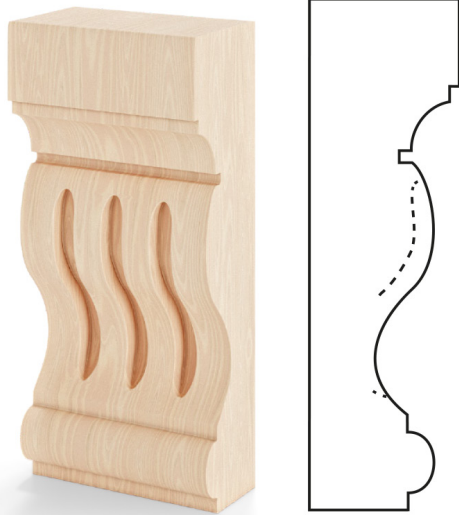

Moulures en bois décoratives

Modèle: 1G

✓ Types de bois : pin, meranti

✓ Finitions de bois : couleurs de la palette lazur, couleurs de la palette RAL, vernis transparent, bois brut

Les moulures en bois décoratives sont un ajout élégant aux produits en bois. Elles peuvent être combinées de diverses façons, choisis parmi une large gamme de solutions adaptées aux systèmes disponibles. Le matériau et la finition permettent de les assortir aux fenêtres, portes et systèmes coulissants commandés.

FENÊTRES

ACCESSOIRES

BOIS