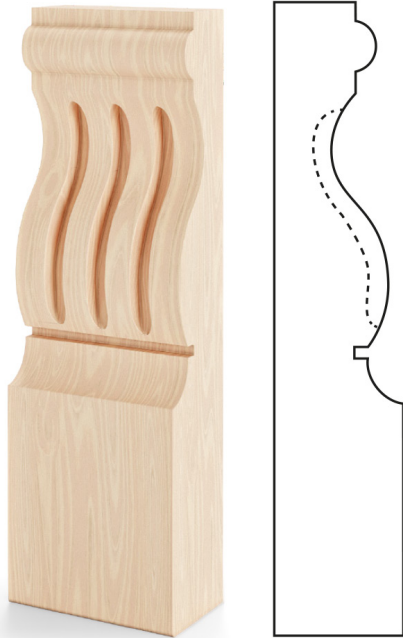

Moulures en bois décoratives

✓ Types de bois : pin, meranti

✓ Finitions de bois : couleurs de la palette lazur, couleurs de la palette RAL, vernis transparent, bois brut

Les moulures en bois décoratives sont un ajout élégant aux produits en bois. Elles peuvent être combinées de diverses façons, choisis parmi une large gamme de solutions adaptées aux systèmes disponibles. Le matériau et la finition permettent de les assortir aux fenêtres, portes et systèmes coulissants commandés.

FENÊTRES

ACCESSOIRES

BOIS