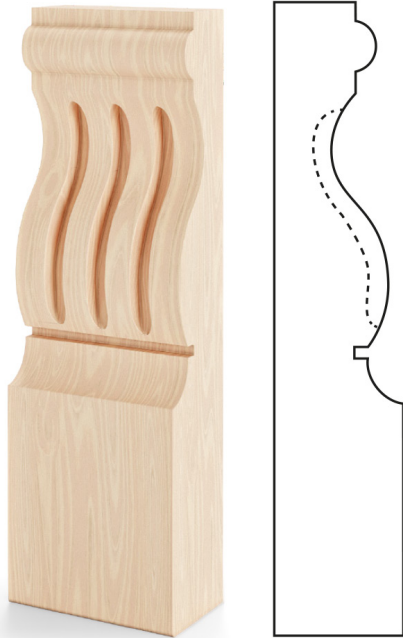

# Moulures en bois décoratives

✓ Types de bois : pin, meranti

✓ Finitions de bois : couleurs de la palette lazur, couleurs de la palette RAL, vernis transparent, bois brut

Les moulures en bois décoratives sont un ajout élégant aux produits en bois. Elles peuvent être combinées de diverses façons, choisis parmi une large gamme de solutions adaptées aux systèmes disponibles. Le matériau et la finition permettent de les assortir aux fenêtres, portes et systèmes coulissants commandés.

FENÊTRES

ACCESSOIRES

BOIS