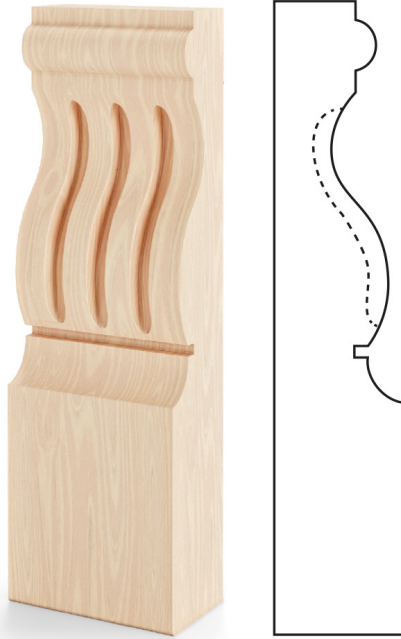

# Mouleurs en bois décoratives

Modèle: 1D

✓ Types de bois : pin, meranti

✓ Finitions de bois : couleurs de la palette lazur, couleurs de la palette RAL, vernis transparent, bois brut

Les mouleurs en bois décoratives sont un ajout élégant aux produits en bois. Elles peuvent être combinées de diverses façons, choisis parmi une large gamme de solutions adaptées aux systèmes disponibles. Le matériau et la finition permettent de les assortir aux fenêtres, portes et systèmes coulissants commandés.

FENÊTRES

ACCESSOIRES

BOIS