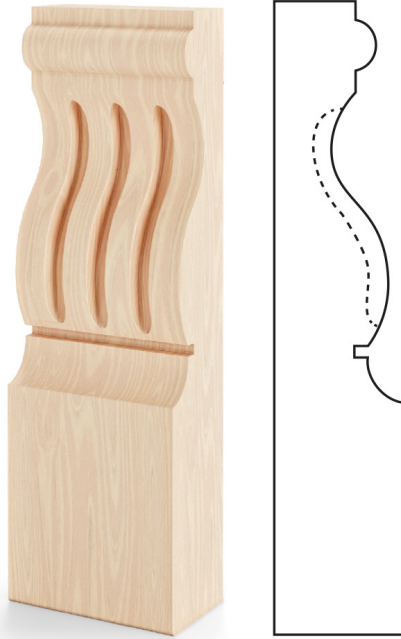

Moulures en bois décoratives

Modèle: 1D

✓ Types de bois : pin, meranti

✓ Finitions de bois : couleurs de la palette lazur, couleurs de la palette RAL, vernis transparent, bois brut

Les moulures en bois décoratives sont un ajout élégant aux produits en bois. Elles peuvent être combinées de diverses façons, choisis parmi une large gamme de solutions adaptées aux systèmes disponibles. Le matériau et la finition permettent de les assortir aux fenêtres, portes et systèmes coulissants commandés.

FENÊTRES

ACCESSOIRES

BOIS