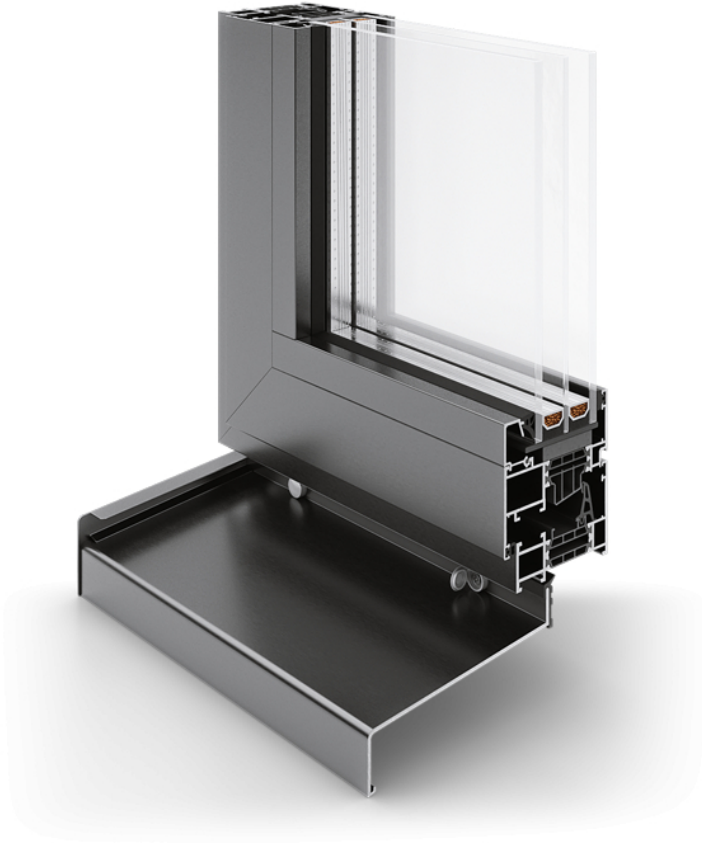

Appui de fenêtre aluminium Classic

✓ Appui de fenêtre extérieur

✓ En aluminium extrudé

✓ Conçu pour les fenêtres en PVC, en aluminium, en bois et les fenêtres avec capotage alu

✓ Profilés au bord droit

FENÊTRES